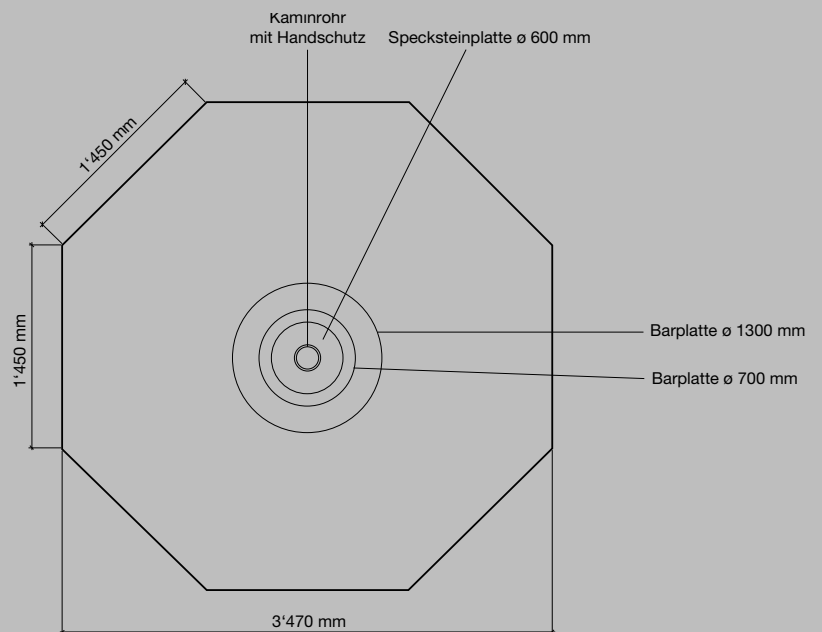

Fürabe Bier

Apéro kalt und warm

Feine Grilladen auf dem Speckstein

Raclette und Fondue

Lusthaus / Pavillon 8-eckig 10 m²

Seitenansicht

Grundriss