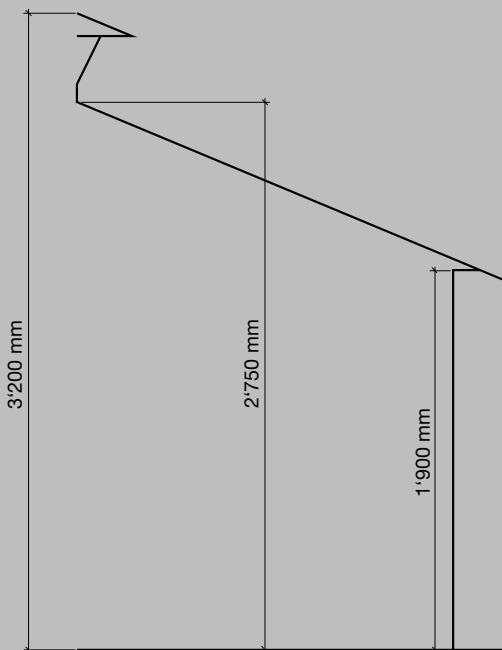

Fürabe Bier

Apéro kalt und warm

Feine Grilladen auf dem Speckstein

Raclette und Fondue

Lusthaus / Pavillon 8-eckig 10 m²

Seitenansicht

Grundriss